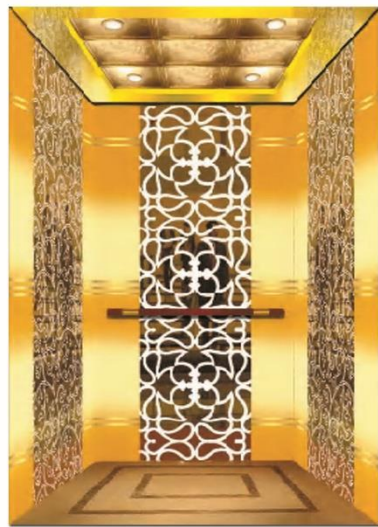

SGM - P037

КАБИН ТААЗ: Жааз хэлбэртэй алтан өнгийн тальтой зэвэрдэггүй ган, модон суурьтай унжсан гэрлүүлэг
КАБИН ХАНА: Алтан өнгийн тальтой, хэвтэй зэвэрдэггүй ган
БАРИУЛ: Титан зэвэрдэггүй дугуй ган холбосон бариул
ШАЛ: PVC