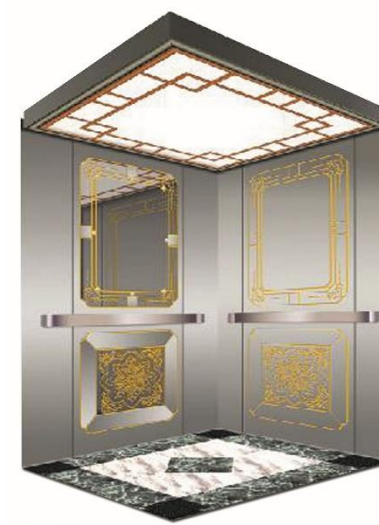

SGM - P030

*КАБИН ТААЗ: Жааз хэлбэртэй нимгэн зэвэрдэггүй ган,
Нийлэг цагаан гэрэлтүүлэг
КАБИН ХАНА: Нимгэн тальтой, хэвтэй зэвэрдэггүй ган
БАРИУЛ: Зэвэрдэггүй хавтгай ган бариул
ШАЛ: PVC*