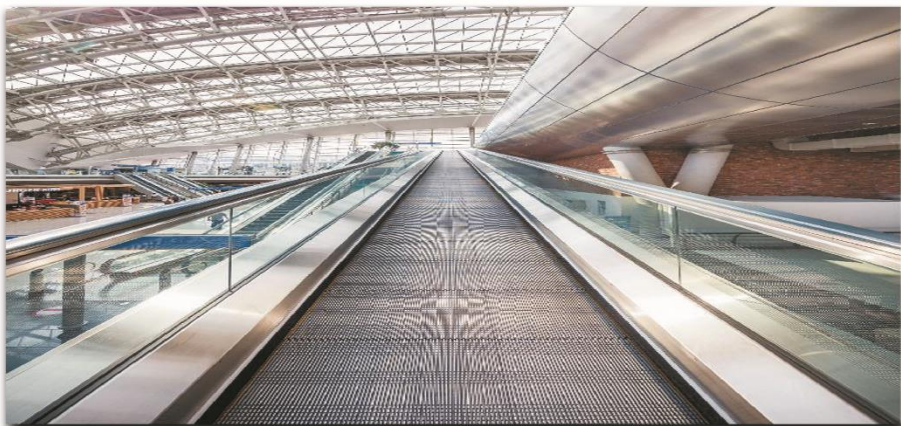

Ил харагдахуйц шилэн цахилгаан шат

Шилэн цахилгаан шат нь эргэн тойрны орчинг үзэсгэлэнтэйгээр харуулах боломжийг зорчигчдод олгодог оос гадна сайн чанарын аюулгүй шилээр хүссэн цагираг нь хэлбэртэйгээр үйлдвэрлэж хэрэглэгчид хүргэх боломжийг олгож байна.

Ачаа тээврийн цахилгаан шат

Ачаа тээврийн цахилгаан шат нь өндөр хүчин чадал бүхий үйлдвэр, агуулахад зориулагдсан цаг хугацаа, бүтээмжийг нэмэгдүүлсэн орчин үеийн бүтээгдэхүүн юм.

Автомашин тээврийн цахилгаан шат

Автомашин тээврийн цахилгаан шат а в т о м а ш и н үйлдвэрлэлийн салбарт өргөнөөр ашиглагдаж байгаа инновацийг шингээсэн бүтээгдэхүүн юм.

Бүтээгдэхүүний төрөл

Урсдаг цахилгаан шат

Урсдаг цахилгаан шат нь Швейцарь Улсын аж үйлдвэрлэлд нэвтрүүлсэн технологи юм. Орчин цагийн барилгын өнгө үзэмжинд өөрчлөлт оруулсан бүтээгдэхүүнээс гадна зорчигчийн аюулгүй зорчих хэсэгийг аюулгүйн барилтайгаар шийдсэн шинэ төрлийн бренд бүтээгдэхүүн.

Урсдаг алхах зориулалттай цахилгаан шат нь өолон нийтийн газарт зориулагдсан олон тооны зорчигчийг хурдан хугацаанд зорьсон газарт хүргэх зориулалттайгаар нисэх буудал, үзэсгэлэн худалдаа, их дэлгүүр болон хол хэсэгт зорчих асуудлыг шийдсэн бүтээгдэхүүн юм.