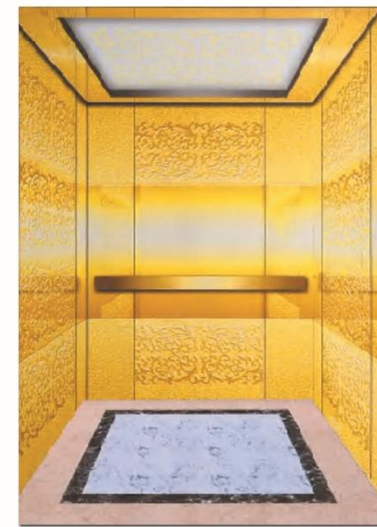

SGM - P040

КАБИН ТААЗ: Титан алтан тальтой зэвэрдэггүй ган, Нийлээг чимэглэлтэй гэрлүүлэг
КАБИН ХАНА: Алтан өнгийн титан, тальтой, хэвтэй зэвэрдэггүй ган
БАРИУЛ: Титан зэвэрдэггүй хавтгай ган бариул
ШАЛ: PVC