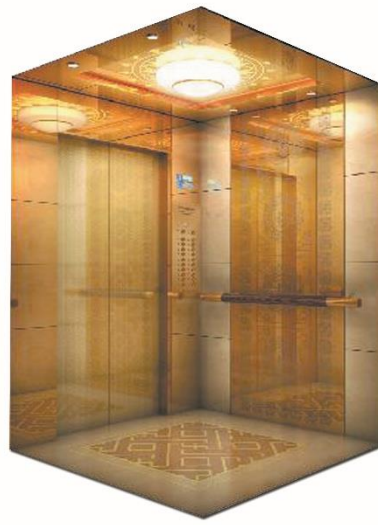

SGM - P049

КАБИН ТААЗ: Титан алтан нимгэн зэвэрдэггүй ган,
дугуй болон арт гэрэлтүүлэг
КАБИН ХАНА: Титан алтан нимгэн зэвэрдэггүй тольтой,
хэтэй ган
БАРИУЛ: Модон, Титан алтан зэвэрдэггүй дугуй ган барилд
ШАЛ: PVC