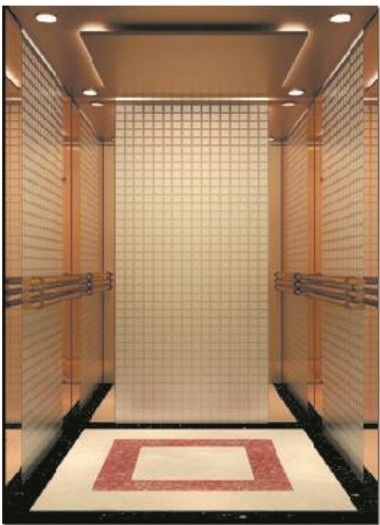

SGM - P047

КАБИН ТААЗ: Титан алтан тольтой зэвэрдэггүй ган,
дугуй гэрэлтүүлэг
КАБИН ХАНА: Титан алтан нимгэн зэвэрдэггүй тольтой,
хэтэй ган
БАРИУЛ: Алтан зэвэрдэггүй 3 хос бооронхий ган барилд
ШАЛ: PVC