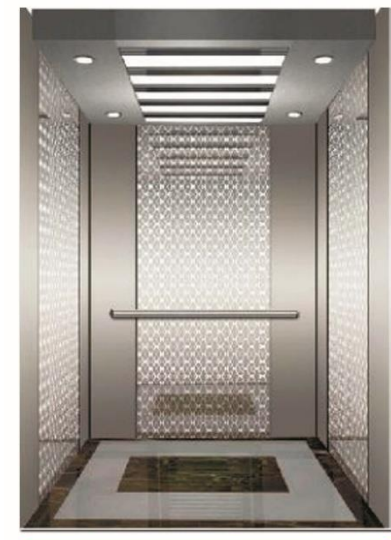

SGM - P006

КАБИН ТААЗ: Жаазан тольтой зэвэрдэггүй ган, 2 Талд нуман гэрлүүлэг, хосолсон гэрэл дамжуулагчийг
КАБИН ХАНА: Нимгэн зэвэрдэггүй ган, Тольтой хээтэй зэвэрдэггүй ган
БАРИУЛ: Зэвэрдэггүй ган дугуй барилд
ШАЛ: PVC